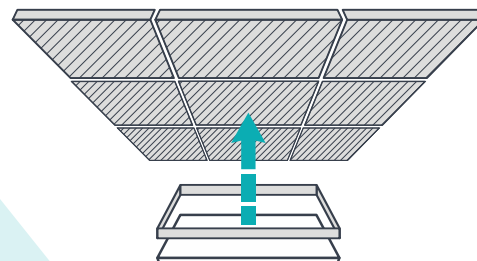

# PANEL

LED interiérové svítidlo pro kazetové stropy a pro zavěšení

Vestavný panel do otvoru

Přisazený panel do AL rámečku

Zavěšení na lanka

(Montážní set není součástí balení)

CCT  
3000K

CCT  
4000K

IP40

MICRO  
PRISMATIC