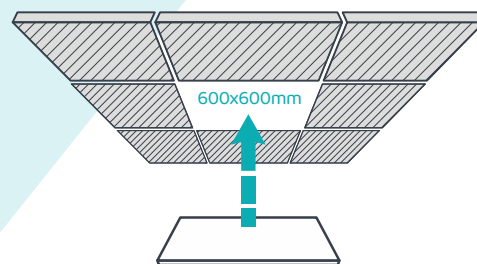

# TESLUX

UGR  
<19

BOKE

Katalogové číslo:	TP6040NW	TP6040NWU
El. příkon:	<b>40W</b>	<b>40W</b>
Napětí:	AC 200-240V	AC 200-240V
Světelný tok:	3954lm	4185lm
Barva světla (K):	4000K	4000K
Vyzařovací úhel:	160°	90°
Rozměry š x d x v:	595 x 595 x 12mm	595 x 595 x 12mm
Barva rámečku:	Bílá	Bílá
Podání barev Ra:	>80	>80
Stmívání:	za příplatek TRIAC, 1-10V	za příplatek TRIAC, 1-10V
Záruka:	36 měsíců	36 měsíců
EAN:	8592751002775	8592751002782

Vestavný panel do otvoru

Přisazený panel do AL rámečku

Zavěšení na lanka

(Montážní set není součástí balení)

CCT  
3000K

CCT  
4000K

IP40

MICRO  
PRISMATIC