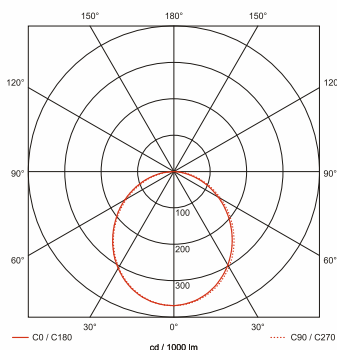

BOKE  
DRIVER

CE

CRI  
80+  
Ra

UGR  
<19

120°

UGR <19