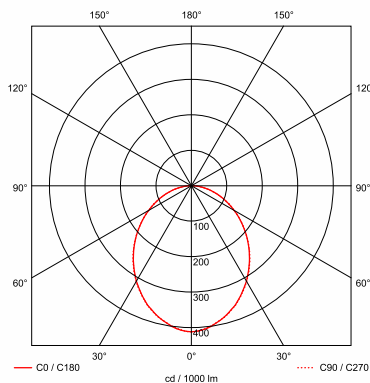

Parametry svítidla

Vstupní napětí:	AC 100-277V
Provozní teplota okolí:	-35° až +50°C
Účinnost PF:	> 0,90
Pracovní teplota:	max 50°C
Životnost:	50.000 hod.
Materiál konstrukce:	hliníková slitina
Barva konstrukce:	šedo-černá
Upevnění svítidla:	Ø76/60mm
Třída elektrické izolace:	I/II.
Stupeň krytí:	IP65
Napájecí zdroj:	OSRAM, Tridonic
Typ diod:	PHILIPS
Záruka:	60 měsíců

120°