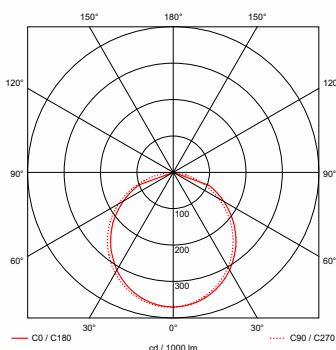

Parametry svítidla

Napětí:	AC 220-240V
Pracovní teplota:	-30° až +50°
Pracovní vlhkost:	10% až 90%
Typ diod:	EPISTAR
Životnost:	50.000 hod.
Index podání barev:	Ra>80
Stupeň krytí:	IP40

CCT
3000K

CCT
4000K

IP40

CRI
80+
Ra

EPISTAR
CHIP

BOKE
DRIVER

CE

TDP, TDV