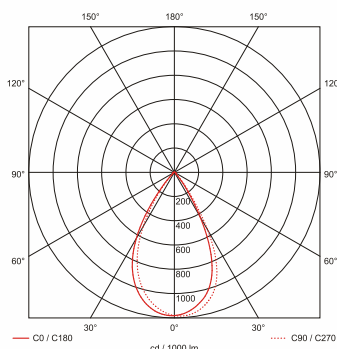

UFO W

Průmyslové LED svítidlo

TESLUX

LUMILEDS

INVENTRONICS

Katalogové číslo:	TPUW60N	TPUW100N	TPUW150N	TPUW200N
Jm. příkon:	60W	100W	150W	200W
Světelný tok:	9061lm	14470lm	21930lm	30259lm
Rozměry š x d x v:	Ø250 x 140mm (vč. oka)	Ø250 x 140mm (vč. oka)	Ø320 x 140mm (vč. oka)	Ø400 x 140mm (vč. oka)
Váha:	2,9kg	2,9kg	4,6kg	6,2kg
Záruka:	60 měsíců	60 měsíců	60 měsíců	60 měsíců

Parametry svítidla

Napětí:	AC 100-277V
Síťová frekvence:	50-60Hz
Energetická účinnost:	> 92%
Pracovní teplota:	-40° až +50°C
Životnost:	70.000 hod.
Materiál konstrukce:	hliníková slitina
Barva konstrukce:	černá
Třída elektrické izolace:	I.
Stupeň krytí:	IP66
Mechanická odolnost:	IK09
Napájecí zdroj:	Inventronics, MEAN WELL
Typ diod:	LUMILEDS
DALI stmívání:	ano / za příplatek

60°

90°

120°