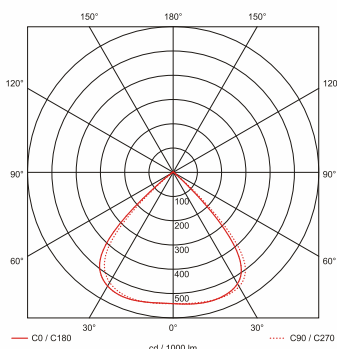

UFO W

Průmyslové LED svítidlo

TESLUX

LUMILEDS

INVENTRONICS

Katalogové číslo:	TPUW60N	TPUW100N	TPUW150N	TPUW200N
Jm. příkon:	60W	100W	150W	200W
Světelný tok:	9061lm	14470lm	21930lm	30259lm
Rozměry š x d x v:	Ø250 x 140mm (vč. oka)	Ø250 x 140mm (vč. oka)	Ø320 x 140mm (vč. oka)	Ø400 x 140mm (vč. oka)
Váha:	2,9kg	2,9kg	4,6kg	6,2kg
Záruka:	60 měsíců	60 měsíců	60 měsíců	60 měsíců

Parametry svítidla

Napětí:	AC 100-277V
Síťová frekvence:	50-60Hz
Energetická účinnost:	> 92%
Pracovní teplota:	-40° až +50°C
Životnost:	70.000 hod.
Materiál konstrukce:	hliníková slitina
Barva konstrukce:	černá
Třída elektrické izolace:	I.
Stupeň krytí:	IP66
Mechanická odolnost:	IK09
Napájecí zdroj:	Inventronics, MEAN WELL
Typ diod:	LUMILEDS
DALI stmívání:	ano / za příplatek

60°

90°

120°