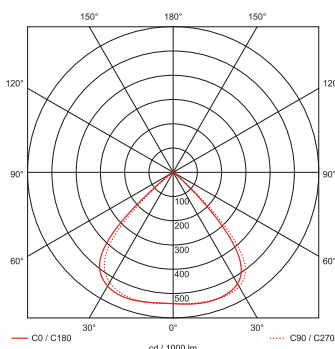

UFO W

Industrielle LED-Leuchte

TESLUX

LUMILEDS

INVENTRONICS

Katalognummer:	TPUW60N	TPUW100N	TPUW150N	TPUW200N
Systemleistung:	60W	100W	150W	200W
Leuchten-Lichtstrom:	9061lm	14470lm	21930lm	30259lm
Maße:	Ø250 x 140mm (inkl. Ösen)	Ø250 x 140mm (inkl. Ösen)	Ø320 x 140mm (inkl. Ösen)	Ø400 x 140mm (inkl. Ösen)
Gewicht:	2,9kg	2,9kg	4,6kg	6,2kg
Garantie:	5 Jahre	5 Jahre	5 Jahre	5 Jahre

Leuchtenparameter

Betriebsspannung:	AC 100-277V
Netzfrequenz:	50-60Hz
Leistungsfaktor:	> 92%
Umgebungstemperatur:	-40° bis +50°C
Lebensdauer:	50.000 hod.
Gehäuse:	Aluminiumdruckguss
Farbton:	Schwarz
Schutzklasse:	I.
IP Schutzart:	IP66
Schlagfestigkeit:	IK09
Vorschaltgerät:	Inventronics, MEAN WELL
Diodentyp:	LUMILEDS
Dimmen:	mit Aufpreis

60°

90°

120°