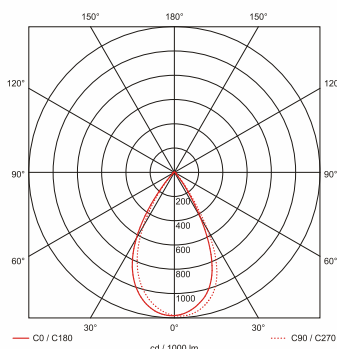

UFO W

Industrielle LED-Leuchte

TESLUX

LUMILEDS

INVENTRONICS

Katalognummer:	TPUW60N	TPUW100N	TPUW150N	TPUW200N
Systemleistung:	60W	100W	150W	200W
Leuchten-Lichtstrom:	9061lm	14470lm	21930lm	30259lm
Maße:	Ø250 x 140mm (inkl. Ösen)	Ø250 x 140mm (inkl. Ösen)	Ø320 x 140mm (inkl. Ösen)	Ø400 x 140mm (inkl. Ösen)
Gewicht:	2,9kg	2,9kg	4,6kg	6,2kg
Garantie:	5 Jahre	5 Jahre	5 Jahre	5 Jahre

Leuchtenparameter

Betriebsspannung:	AC 100-277V
Netzfrequenz:	50-60Hz
Leistungsfaktor:	> 92%
Umgebungstemperatur:	-40° bis +50°C
Lebensdauer:	50.000 hod.
Gehäuse:	Aluminiumdruckguss
Farbton:	Schwarz
Schutzklasse:	I.
IP Schutzart:	IP66
Schlagfestigkeit:	IK09
Vorschaltgerät:	Inventronics, MEAN WELL
Diodentyp:	LUMILEDS
Dimmen:	mit Aufpreis

60°

90°

120°