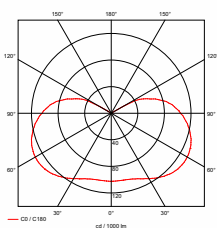

OSRAM

Miledia 2

Katalognummer:	TPO2P41W3A	TPO2P41N4A	TPO2P55W3N	TPO2P55N4N
Systemleistung:	41W	41W	55W	55W
Leuchten-Lichtstrom:	3600lm	3800lm	4500lm	4700lm
Maße:	419 x 435mm	419 x 435mm	419 x 435mm	419 x 435mm
Gewicht:	3,7kg	3,7kg	3,5kg	3,5kg
Lichttemperatur:	3000K	4000K	3000K	4000K
Garantie:	5 Jahre	5 Jahre	5 Jahre	5 Jahre
Dimmen:	AstroDim	AstroDim	Nein	Nein

Betriebsspannung:	230V AC
Umgebungstemperatur:	-30° bis +50°
Betriebsfeuchtigkeit:	10% bis 90%
Gehäuse:	PC-Kunststoff (opal), pulververbeschichteter Aluminiumdruckguss
Farbton:	RAL9005
Lebensdauer:	89.000 Stunden (L70B50)

Miledia 3

Katalognummer:	TPO3P41W3A	TPO3P41N4A	TPO3P55W3N	TPO3P55N4N
Systemleistung:	41W	41W	55W	55W
Leuchten-Lichtstrom:	4300lm	4500lm	5400lm	5600lm
Maße:	419 x 435mm	419 x 435mm	419 x 435mm	419 x 435mm
Gewicht:	3,7kg	3,7kg	3,5kg	3,5kg
Lichttemperatur:	3000K	4000K	3000K	4000K
Garantie:	5 Jahre	5 Jahre	5 Jahre	5 Jahre
Dimmen:	AstroDim	AstroDim	Nein	Nein

Betriebsspannung:	230V AC
Umgebungstemperatur:	-30° bis +50°
Betriebsfeuchtigkeit:	10% bis 90%
Gehäuse:	PC-Kunststoff (prisma), pulververbeschichteter Aluminiumdruckguss
Farbton:	RAL9005
Lebensdauer:	89.000 Stunden (L70B50)

Miledia 4

Katalognummer:	TPO4P51W3N	TPO4P51N4N
Systemleistung:	51W	51W
Leuchten-Lichtstrom:	5050lm	5250lm
Maße:	419 x 435mm	419 x 435mm
Gewicht:	3,5kg	3,5kg
Lichttemperatur:	3000K	4000K
Garantie:	5 Jahre	5 Jahre
Dimmen:	Nein	Nein

Betriebsspannung:	230V AC
Umgebungstemperatur:	-30° bis +50°
Betriebsfeuchtigkeit:	10% bis 90%
Gehäuse:	PC-Kunststoff (transparent), pulververbeschichteter Aluminiumdruckguss
Farbton:	RAL9005
Lebensdauer:	100.000 Stunden (L80B50)

Miledia 2

Miledia 3

Miledia 4