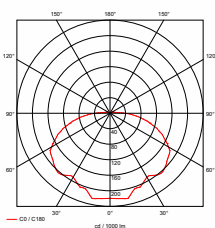

OSRAM

Miledia 2

Katalognummer:	TPO2P41W3A	TPO2P41N4A	TPO2P55W3N	TPO2P55N4N
Systemleistung:	41W	41W	55W	55W
Leuchten-Lichtstrom:	3600lm	3800lm	4500lm	4700lm
Maße:	419 x 435mm	419 x 435mm	419 x 435mm	419 x 435mm
Gewicht:	3,7kg	3,7kg	3,5kg	3,5kg
Lichttemperatur:	3000K	4000K	3000K	4000K
Garantie:	5 Jahre	5 Jahre	5 Jahre	5 Jahre
Dimmen:	AstroDim	AstroDim	Nein	Nein

Betriebsspannung:	230V AC
Umgebungstemperatur:	-30° bis +50°
Betriebsfeuchtigkeit:	10% bis 90%
Gehäuse:	PC-Kunststoff (opal), pulververbeschichteter Aluminiumdruckguss
Farbton:	RAL9005
Lebensdauer:	89.000 Stunden (L70B50)

Miledia 3

Katalognummer:	TPO3P41W3A	TPO3P41N4A	TPO3P55W3N	TPO3P55N4N
Systemleistung:	41W	41W	55W	55W
Leuchten-Lichtstrom:	4300lm	4500lm	5400lm	5600lm
Maße:	419 x 435mm	419 x 435mm	419 x 435mm	419 x 435mm
Gewicht:	3,7kg	3,7kg	3,5kg	3,5kg
Lichttemperatur:	3000K	4000K	3000K	4000K
Garantie:	5 Jahre	5 Jahre	5 Jahre	5 Jahre
Dimmen:	AstroDim	AstroDim	Nein	Nein

Betriebsspannung:	230V AC
Umgebungstemperatur:	-30° bis +50°
Betriebsfeuchtigkeit:	10% bis 90%
Gehäuse:	PC-Kunststoff (prisma), pulververbeschichteter Aluminiumdruckguss
Farbton:	RAL9005
Lebensdauer:	89.000 Stunden (L70B50)

Miledia 4

Katalognummer:	TPO4P51W3N	TPO4P51N4N
Systemleistung:	51W	51W
Leuchten-Lichtstrom:	5050lm	5250lm
Maße:	419 x 435mm	419 x 435mm
Gewicht:	3,5kg	3,5kg
Lichttemperatur:	3000K	4000K
Garantie:	5 Jahre	5 Jahre
Dimmen:	Nein	Nein

Betriebsspannung:	230V AC
Umgebungstemperatur:	-30° bis +50°
Betriebsfeuchtigkeit:	10% bis 90%
Gehäuse:	PC-Kunststoff (transparent), pulververbeschichteter Aluminiumdruckguss
Farbton:	RAL9005
Lebensdauer:	100.000 Stunden (L80B50)

Miledia 2

Miledia 3

Miledia 4