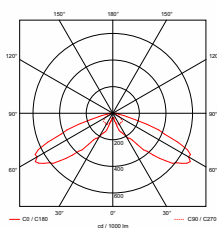

Miledia 4

- CCT 2700K
- CCT 3000K
- CCT 4000K
- IP66
- IK09
- CRI 70+ Ra
- LINEAR PRISMA
- OSRAM DRIVER
- CE