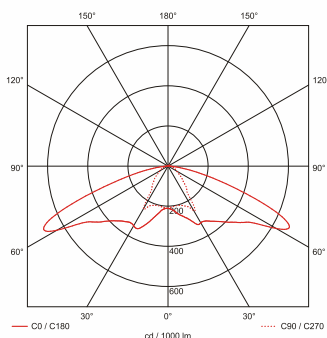

TRIDONIC  PHILIPS OSRAM

Katalognummer:	TVO40S20N	TVO40S30N	TVO40S40N	TVO40S50N	TVO40S60N	TVO40S70N	TVO40S80N	TVO40S90N
Systemleistung:	20W	30W	40W	50W	60W	70W	80W	90W
Modulanzahl:	1	1	1	1	1 double	1 double	1 double	1 double
Leuchten-Lichtstrom:	2798lm	4208lm	5610lm	6810lm	7949lm	9056lm	9919lm	10804lm
Gewicht:	6,5kg / 7kg	6,5kg / 7kg	6,5kg / 7kg	6,5kg / 7kg	6,8kg / 7,3kg	6,8kg / 7,3kg	6,8kg / 7,3kg	6,8kg / 7,3kg
Dimmen:	mit Aufpreis	mit Aufpreis	Ja (AstroDIM)	Ja (AstroDIM)	Ja (AstroDIM)	Ja (AstroDIM)	Ja (AstroDIM)	Ja (AstroDIM)

Leuchtenparameter

Maße:	640 x 300 x 100mm
Betriebsspannung:	AC 176-264V
Leistungsfaktor:	> 90%
Umgebungstemperatur:	-40° bis +50°C
Lebensdauer:	150.000 Stunden – L70B50 120.000 Stunden – L80B50 100.000 Stunden – L90B10
Gehäuse:	Aluminiumdruckguss
Farbton:	RAL 9006
Zopfmaß:	Ø48-60mm
Befestigung:	integriert
Schutzklasse:	I.
IP Schutzart:	IP66
Vorschaltgerät:	PHILIPS, OSRAM, Tridonic
Diodentyp:	SAMSUNG, LG
Garantie:	5 Jahre

60° x 120°

70° x 140°